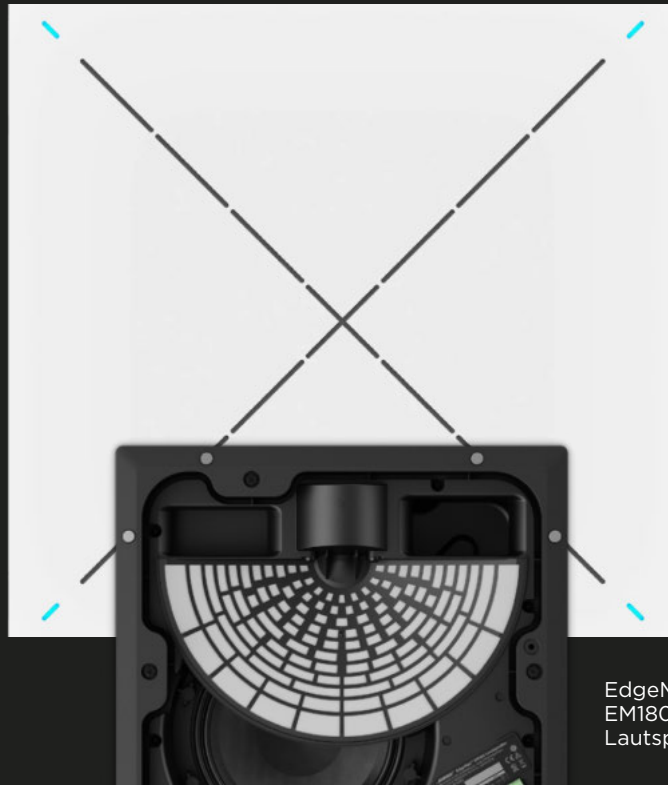

BOSE

SENNHEISER

TeamConnect
Ceiling 2 Mikrofon*

EdgeMax
EM180
Lautsprecher