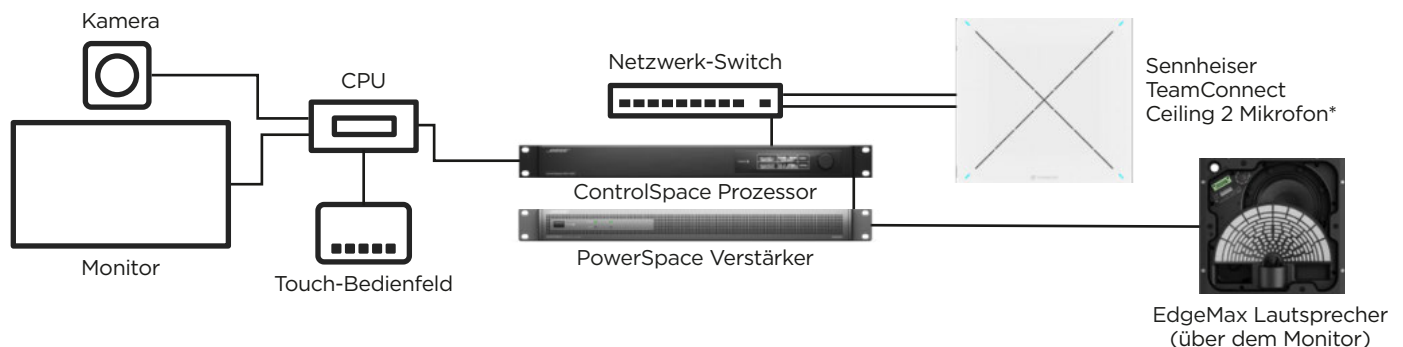

# Mehr Raum für eine bessere Zusammenarbeit.

Die Bose ES1 Ceiling Audio Solution ist ein umfangreiches, vollständig integriertes Konferenzsystem für Besprechungsräume. Sie verbindet die erstklassige Klangqualität des Bose EdgeMax Deckeneinbau-Lautsprechers und des TeamConnect Ceiling 2 Deckenmikrofons von Sennheiser mit der Performance eines Verstärkers und DSP von Bose für angenehme, produktive Besprechungen.

## Produktiver zusammenarbeiten.

Das ES1 System lässt sich nicht nur nahtlos in den Konferenzraum integrieren – es ist dabei auch vollkommen unauffällig. Mit weniger Geräten an den Wänden und auf den Tischen können sich die Konferenzteilnehmer frei im Raum bewegen, stehen oder sitzen und sich darauf verlassen, dass sie alles hören und selbst gehört werden.

**Weniger Geräte an den Wänden und auf den Tischen** sorgen für eine aufgeräumte Optik.

**Mit den Referenzkonfigurationen** lässt sich die Installationszeit deutlich verringern. Eine adaptive Richtmikrofontechnologie gewährleistet eine optimale Coverage.